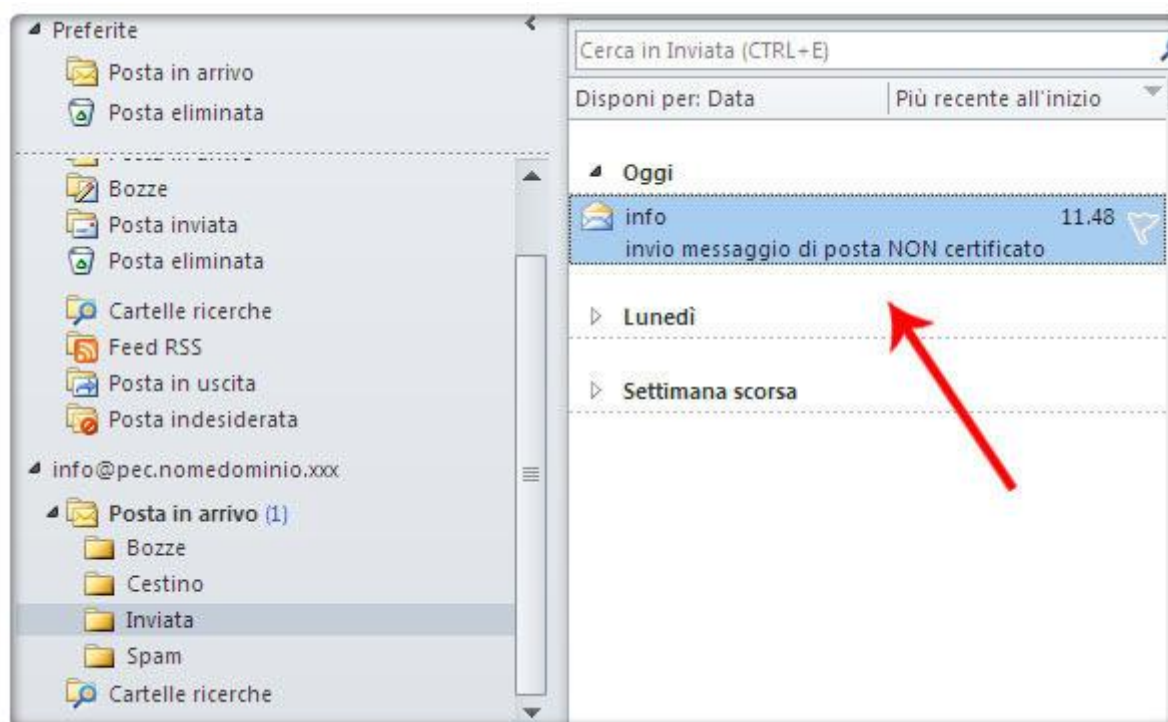

# Posta Certificata: invio a casella NON certificata mediante il client Microsoft Outlook 2010

L'invio a una casella di posta **NON** certificata è un tipo di invio equivalente alla posta ordinaria. Come mittente sarà consegnata la **Ricevuta di Accettazione**.

Il destinatario non potrà rispondere direttamente tramite la casella **NON certificata**, in quanto otterrà un **ERRORE**. Vediamo come:

Una volta inviato il messaggio a una casella di posta **NON certificata**: