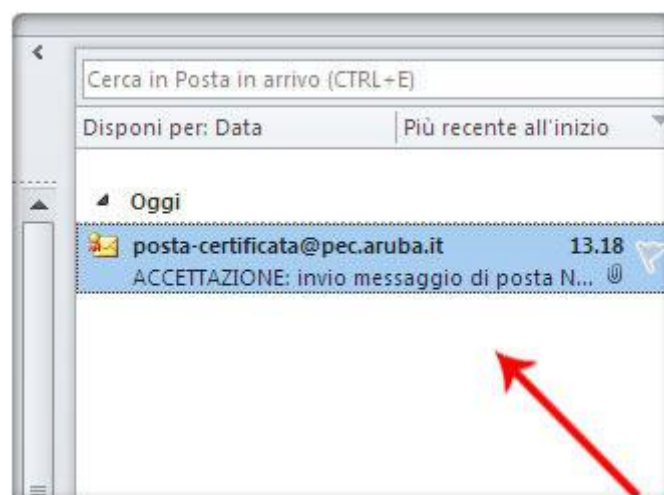

Quella a seguire è la **Ricevuta di Accettazione**: in caso di posta ordinaria, ovvero di spedizione da account certificato verso account **NON certificato**, riceverete comunque l'avviso che il messaggio è stato elaborato dal sistema: