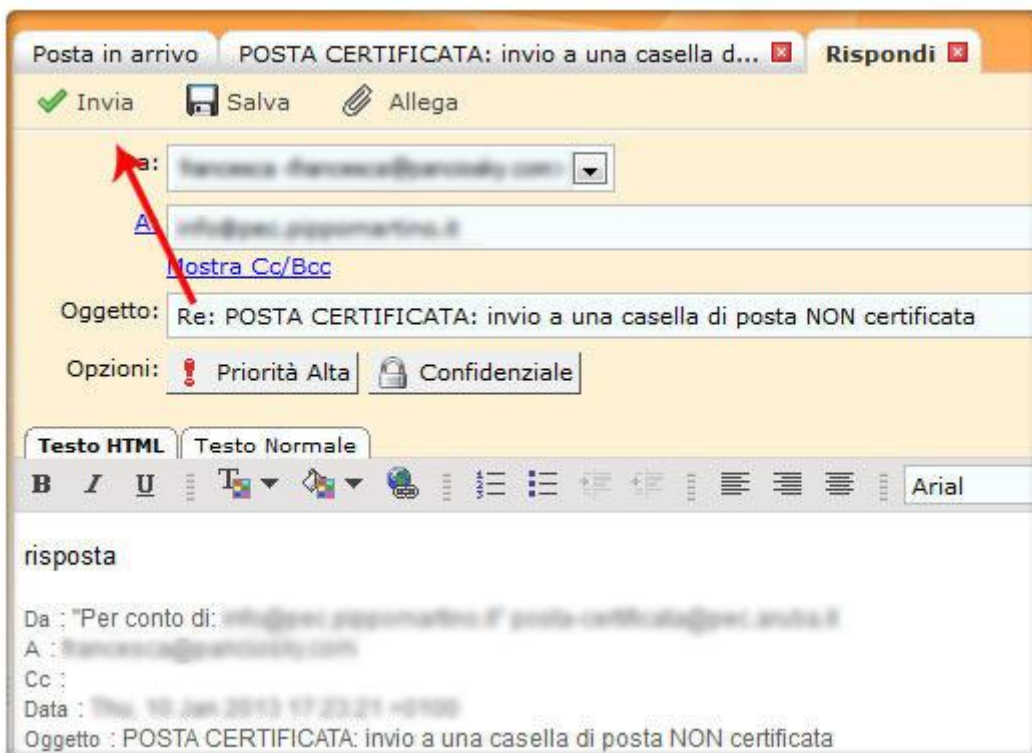

Si riceverà, infatti, un **messaggio di ERRORE**. Come mostrato nell'immagine seguente: